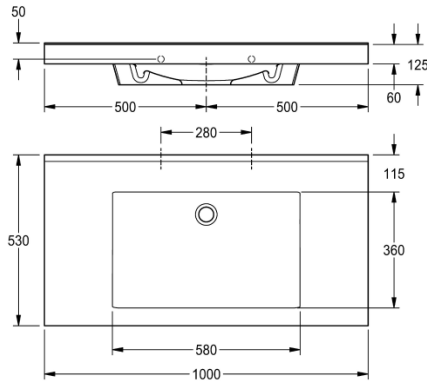

#### KWC-Nr.

**2000101159**

mit Armaturenbohrung 35 mm (D)

**2030036243**

ohne Armaturenbohrung

QUADRO Einzelwaschtisch aus kunstharzgebundenem Mineralwerkstoff MIRANIT, mit porenfreier, glatter Oberfläche (temperaturbeständig bis 80 °C), Farbton Alpinweiß. Mit einer nahtlos eingeformten, rechteckigen Mulde, ohne Überlauf, ohne Armaturenbohrung, Befestigung an Beckenrückwand, Dreiseitige

Schürze. Hintere Schwallkante, inklusive Befestigungsmaterial.

Abmessungen 1000 x 60 x 530 mm (B x H x T)  
Muldenmaße 580 x 40/90 x 360 mm (B x H x T)

Waschbecken
mittig
90 mm
360 mm
Rechteck
580 mm
alpinweiß
mineralischer Werkstoff
Miranit
530 mm
60 mm
1000 mm
nein
ja
DN 32
nein
nein
nein
ja
Wandmontage
mittig hinten
nein